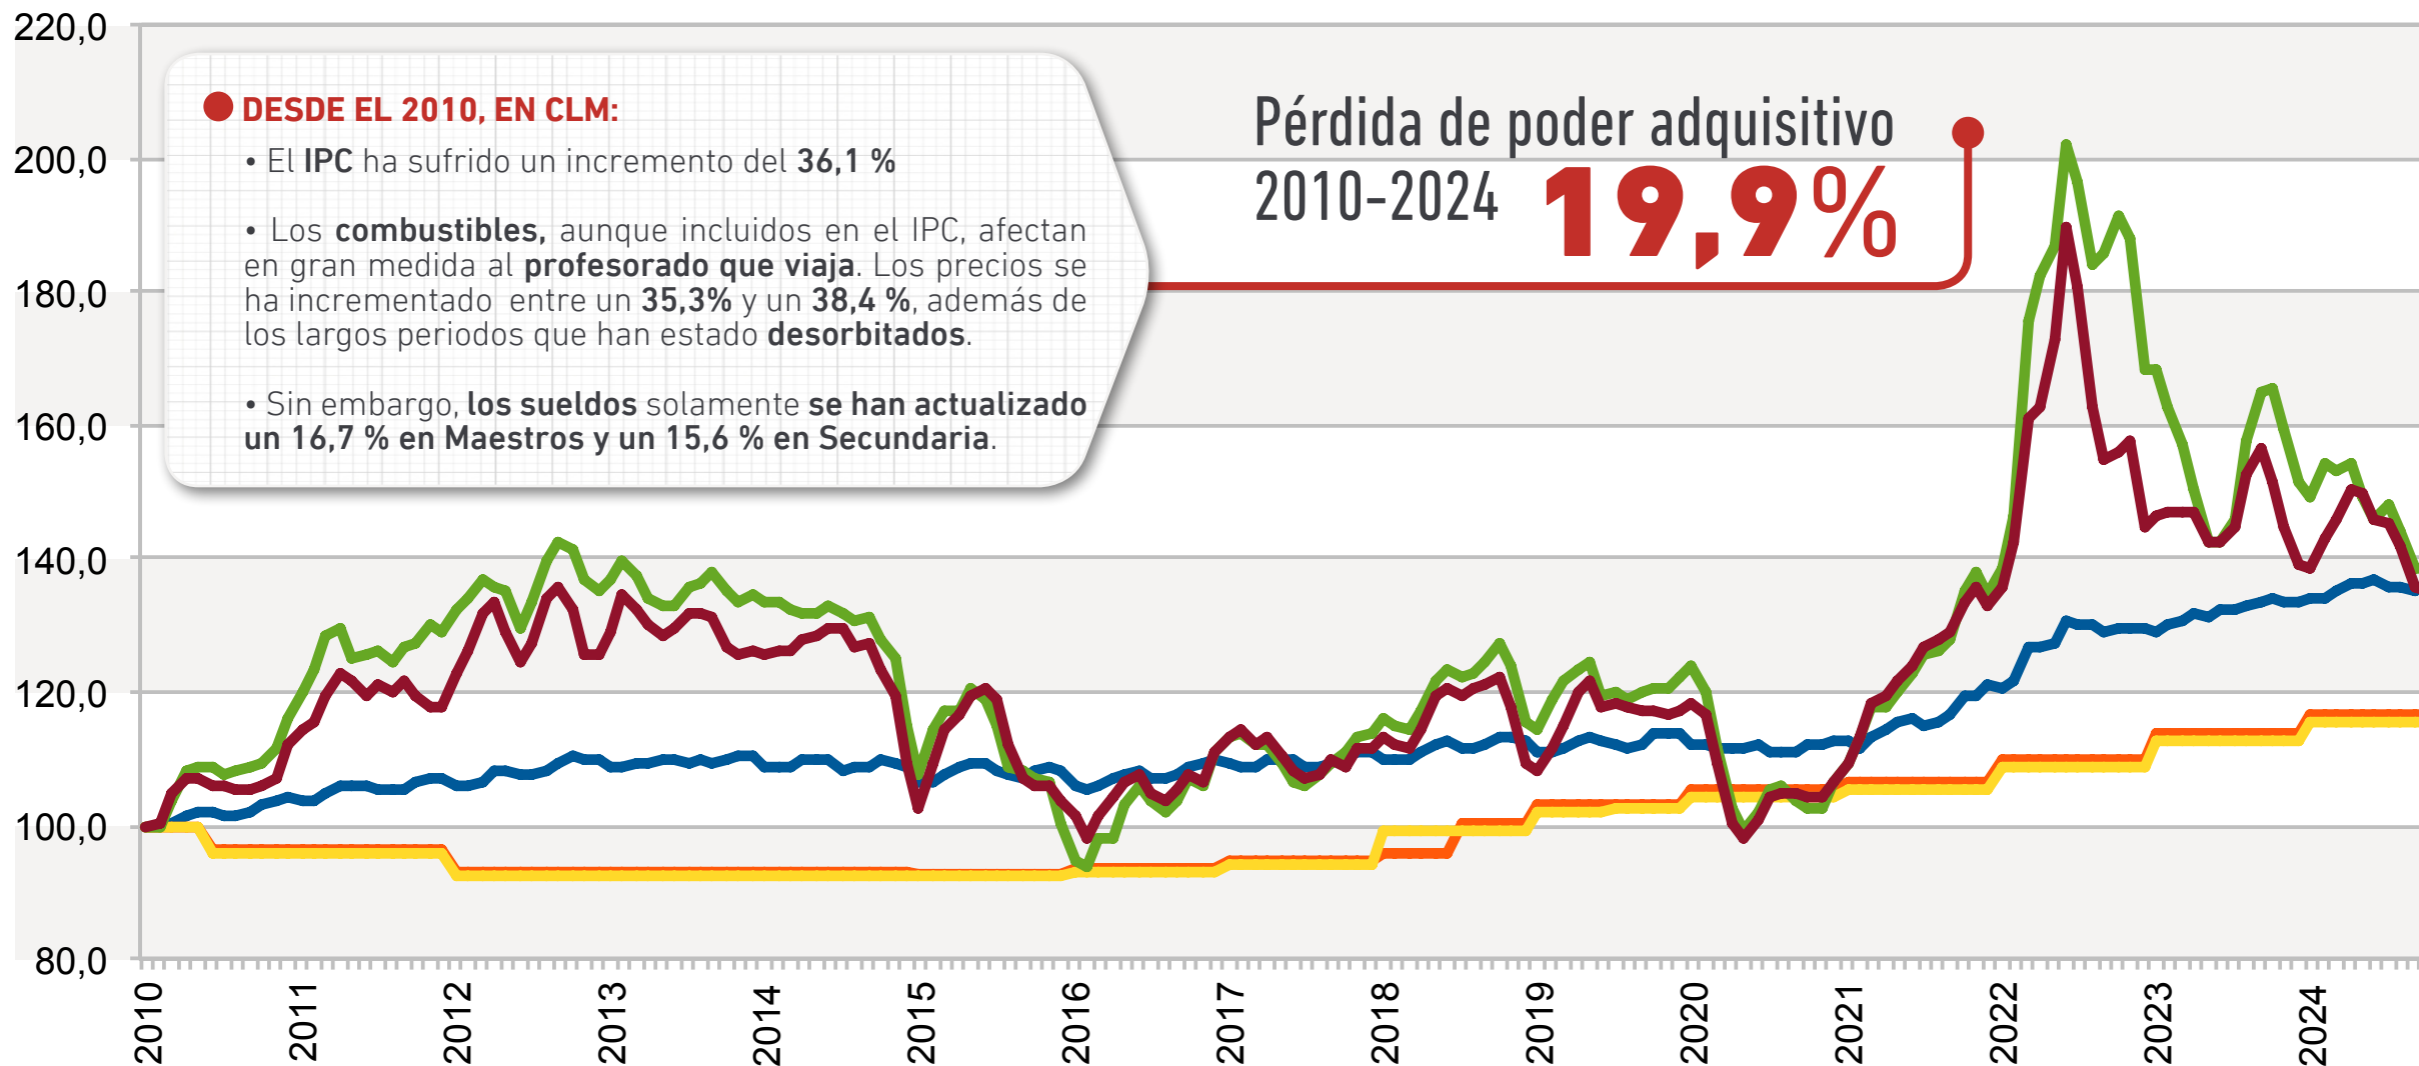

#PerdidaPoderAdquisitivo

Sueldos vs. IPC

DOCENTES CLM

Comparativa de la evolución de los sueldos con respecto al IPC y precio de los combustibles en CLM

Evolución de valores normalizados en el periodo 2010-2024

#PerdidaPoderAdquisitivo

#NoEstamosTanBien

#RecortesEducación